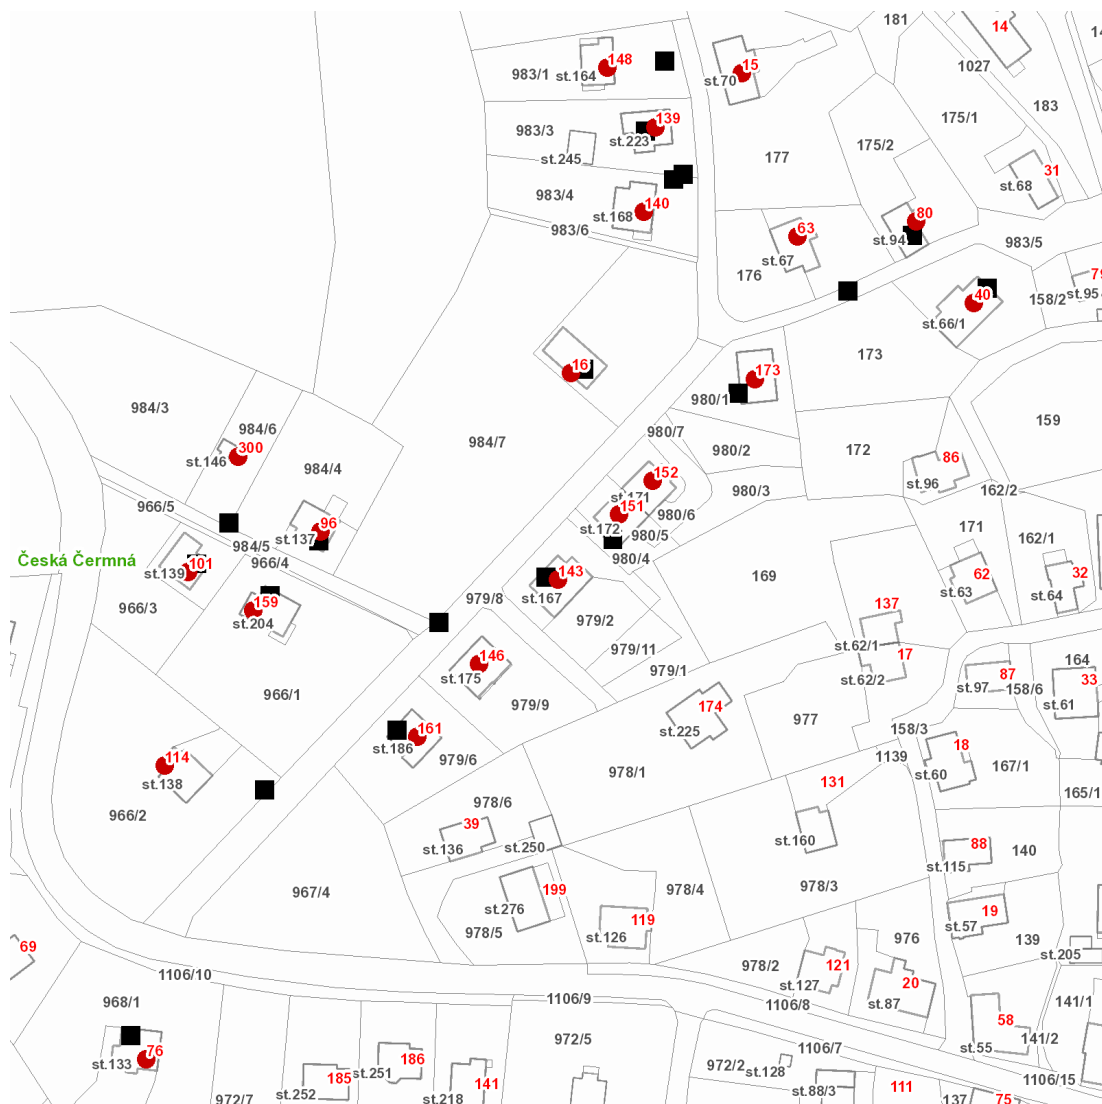

dne **18. 10. 2021** od **7:30** do **14:30** hodin

---

**Plánovaná odstávka zahrnuje tyto lokality:****Česká Čermná (okres Náchod)**

č. p. 15, 16, 40, 63, 76, 80, 96, 101, 114, 139, 140, 143, 146, 148, 151, 152, 159, 161, 173

**dne 18. 10. 2021 od 7:30 do 14:30 hodin**

### Orientační mapový podklad odstávkou dotčených lokalit

#### VYSVĚTLIVKY

- – adresy dotčené odstávkou elektřiny
- – místa připojení k elektrické síti dotčená odstávkou